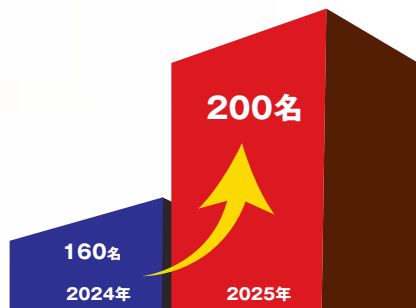

2025年

東進衛星予備校
エデュマングループ

現役合格実績 速報

各種お問い合わせはこちら

東進衛星予備校エデュマングループ、昨年を上回る **大飛躍!**

3月17日現在判明分

東大 36名

昨対 > +2名 昨対率 > 105%

早慶 338名

昨対 > +26名 昨対率 > 110%

- 早稲田大 201名
- 慶應義塾大 137名

名大 50名

昨対 > +13名 昨対率 > 135%

上理明青立法中 1,336名

昨対 > +176名 昨対率 > 115%

- 上智大 95名
- 東京理科大 178名
- 明治大 391名
- 青山学院大 162名
- 立教大 121名
- 法政大 234名
- 中央大 155名

旧七帝大 200名

科学大
+ 一橋大
神戸大

昨対 > +40名 昨対率 > 125%

東大 36名	名大 50名
京都大 22名	東北大 18名
大阪大 18名	北海道大 7名
九州大 13名	科学大 17名
一橋大 9名	神戸大 10名

関関同立 513名

- 関西大 43名
- 同志社大 144名
- 関西学院大 81名
- 立命館大 245名

日東駒専 480名

- 日本大 194名
- 駒澤大 65名
- 東洋大 110名
- 専修大 111名

産近甲龍 137名

- 京都産業大 22名
- 近畿大 85名
- 甲南大 5名
- 龍谷大 25名

国公立医・医 32名

昨対 > +4名 昨対率 > 114%

東進の基準は、他の予備校と異なり、**厳格**です。

- 現役生のみ
- 講習生を含まない