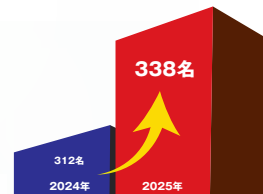

2025年

東進衛星予備校
エデュマングループ

現役合格実績 速報

各種お問い合わせはこちら

東進衛星予備校エデュマングループ、昨年を上回る **大飛躍!**

3月17日現在判明分

東大 36名

昨対 > +2名 昨対率 > 105%

早慶 338名

昨対 > +26名 昨対率 > 110%

- 早稲田大 201名
- 慶應義塾大 137名

名大 50名

昨対 > +13名 昨対率 > 135%

上理明青立法中 1,336名

昨対 > +176名 昨対率 > 115%

- 上智大 95名
- 東京理科大 178名
- 明治大 391名
- 青山学院大 162名
- 立教大 121名
- 法政大 234名
- 中央大 155名

旧七帝大 200名

科学大
+ 一橋大
神戸大

昨対 > +40名 昨対率 > 125%

東大 36名	名大 50名
京都大 22名	東北大 18名
大阪大 18名	北海道大 7名
九州大 13名	科学大 17名
一橋大 9名	神戸大 10名

関関同立 513名

- 関西大 43名
- 同志社大 144名
- 関西学院大 81名
- 立命館大 245名

日東駒専 480名

- 日本大 194名
- 駒澤大 65名
- 東洋大 110名
- 専修大 111名

産近甲龍 137名

- 京都産業大 22名
- 近畿大 85名
- 甲南大 5名
- 龍谷大 25名

国公立医・医 32名

昨対 > +4名 昨対率 > 114%

東進の基準は、他の予備校と異なり、**厳格**です。

- 現役生のみ
- 講習生を含まない