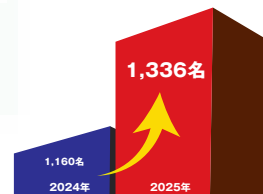

- 上智大 95名
- 東京理科大 178名
- 明治大 391名
- 青山学院大 162名
- 立教大 121名
- 法政大 234名
- 中央大 155名

旧七帝大 200名

科学大
+ 一橋大
神戸大

昨対 > +40名 昨対率 > 125%